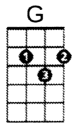

1st: B

CHORDS USED IN THIS SONG "Sing" by Joe Raposo

[G]Sing, sing a [Am7]song
Sing out [G]loud, sing out [Dm7]strong [G7]
[CM7]Sing of good things not [G]bad
[Em7]Sing of [A7]happy not [Am7]sad [D7]

Refrain:
[G]Sing, sing a [Am7]song
Make it [G]simple to [GM7]last your whole life [Dm7]long [G7]
Don't [CM7]worry that it's not [B7]good enough
For [Em7]anyone else to [A7]hear
Just [Am7]sing, [D7] sing a [G]song

[G]La la do la da, [GM7]la da la do la da
[CM7]La da da la do la da

[G]La la do la da, [GM7]la da la do la da
[CM7]La da da la do la da

Refrain
[G]Sing, sing a [Am7]song
Let the [G]world sing a [Dm7]long [G7]
[CM7]Sing of love there could [G]be
[Em7]Sing for [A7]you and for [Am7]me [D7]

[G]La la do la da, [GM7]la da la do la da
[CM7]La da da la do la da

[G]La la do la da, [GM7]la da la do la da
[CM7]La da da la do la da

Go [back](#) to Ukulele Boogaloo Songbook.