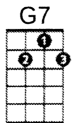

1st: B

CHORDS USED IN THIS SONG "Sing" by Joe Raposo

[G]Sing, sing a [Am7]song
Sing out [G]loud, sing out [Dm7]strong [G7]
[CM7]Sing of good things not [G]bad
[Em7]Sing of [A7]happy not [Am7]sad [D7]

Refrain:
[G]Sing, sing a [Am7]song
Make it [G]simple to [GM7]last your whole life [Dm7]long [G7]
Don't [CM7]worry that it's not [B7]good enough
For [Em7]anyone else to [A7]hear
Just [Am7]sing, [D7] sing a [G]song

[G]La la do la da, [GM7]la da la do la da
[CM7]La da da la do la da

[G]La la do la da, [GM7]la da la do la da
[CM7]La da da la do la da

Refrain
[G]Sing, sing a [Am7]song
Let the [G]world sing a [Dm7]long [G7]
[CM7]Sing of love there could [G]be
[Em7]Sing for [A7]you and for [Am7]me [D7]

[G]La la do la da, [GM7]la da la do la da
[CM7]La da da la do la da

[G]La la do la da, [GM7]la da la do la da
[CM7]La da da la do la da

Go [back](#) to Ukulele Boogaloo Songbook.