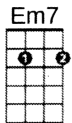

1st: B

CHORDS USED IN THIS SONG "Sing" by Joe Raposo

[G]Sing, sing a [Am7]song
Sing out [G]loud, sing out [Dm7]strong [G7]
[CM7]Sing of good things not [G]bad
[Em7]Sing of [A7]happy not [Am7]sad [D7]

Refrain:
[G]Sing, sing a [Am7]song
Make it [G]simple to [GM7]last your whole life [Dm7]long [G7]
Don't [CM7]worry that it's not [B7]good enough
For [Em7]anyone else to [A7]hear
Just [Am7]sing, [D7] sing a [G]song

[G]La la do la da, [GM7]la da la do la da
[CM7]La da da la do la da

[G]La la do la da, [GM7]la da la do la da
[CM7]La da da la do la da

Refrain
[G]Sing, sing a [Am7]song
Let the [G]world sing a [Dm7]long [G7]
[CM7]Sing of love there could [G]be
[Em7]Sing for [A7]you and for [Am7]me [D7]

[G]La la do la da, [GM7]la da la do la da
[CM7]La da da la do la da

[G]La la do la da, [GM7]la da la do la da
[CM7]La da da la do la da

Go [back](#) to Ukulele Boogaloo Songbook.