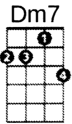

1st: B

CHORDS USED IN THIS SONG "Sing" by Joe Raposo

[G]Sing, sing a [Am7]song
Sing out [G]loud, sing out [Dm7]strong [G7]
[CM7]Sing of good things not [G]bad
[Em7]Sing of [A7]happy not [Am7]sad [D7]

Refrain:
[G]Sing, sing a [Am7]song
Make it [G]simple to [GM7]last your whole life [Dm7]long [G7]
Don't [CM7]worry that it's not [B7]good enough
For [Em7]anyone else to [A7]hear
Just [Am7]sing, [D7] sing a [G]song

[G]La la do la da, [GM7]la da la do la da
[CM7]La da da la do la da

[G]La la do la da, [GM7]la da la do la da
[CM7]La da da la do la da

Refrain
[G]Sing, sing a [Am7]song
Let the [G]world sing a [Dm7]long [G7]
[CM7]Sing of love there could [G]be
[Em7]Sing for [A7]you and for [Am7]me [D7]

[G]La la do la da, [GM7]la da la do la da
[CM7]La da da la do la da

[G]La la do la da, [GM7]la da la do la da
[CM7]La da da la do la da

Go [back](#) to Ukulele Boogaloo Songbook.